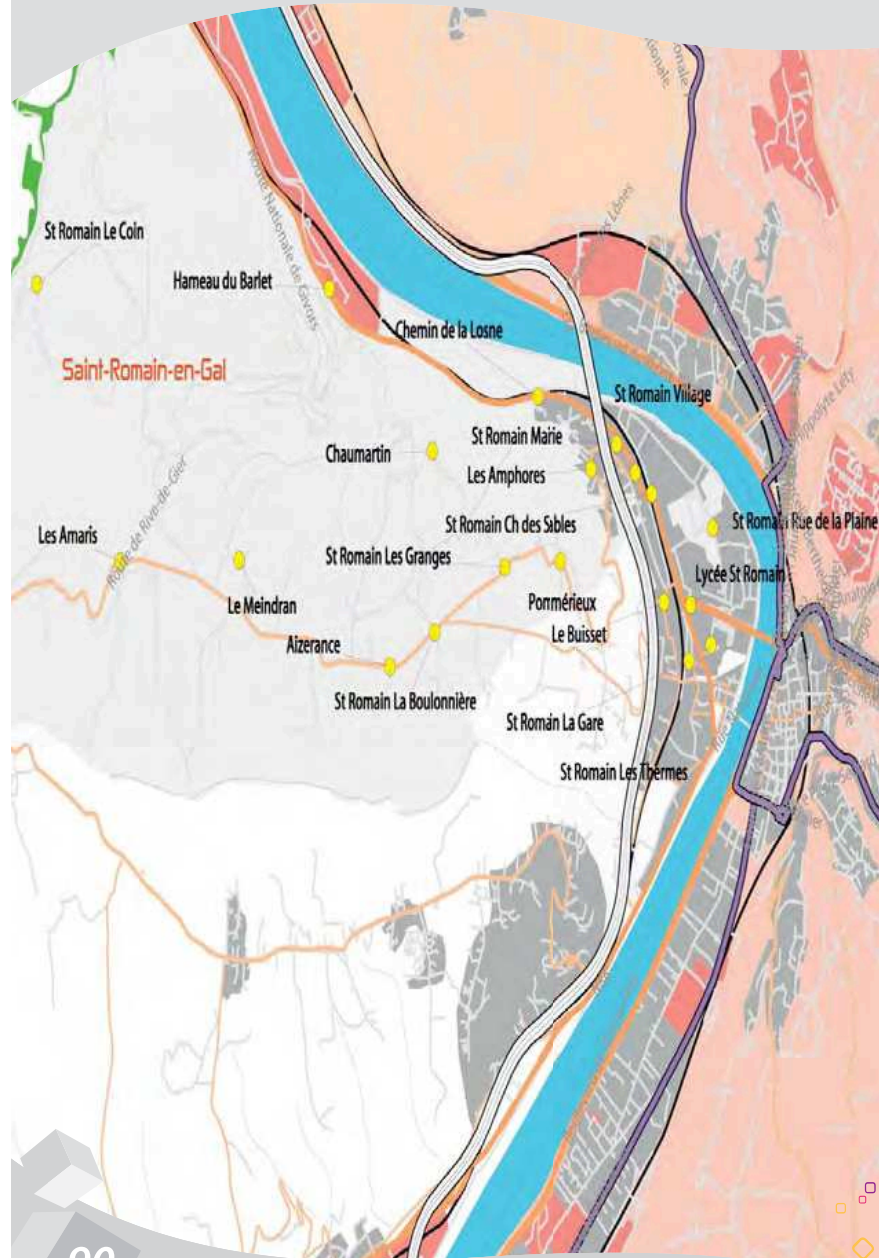

## L'va sur demande

Les horaires de prise en charge et d'arrivée dans les communes sont déterminés au moment de la réservation, ils peuvent être différents d'un jour à l'autre en fonction des réservations enregistrées.

DÉPARTS ↳ Saint-Romain-en-Gal	ARRIVÉES ↳ Jeu de Paume	ARRIVÉES ↳ Gare de Vienne
9:25	*	9:40
14:00	*	14:15
15:00	*	15:15

\* Arrêts de montée et de descente possibles (à préciser au moment de la réservation)

DÉPARTS ↳ Gare de Vienne	DÉPARTS ↳ Jeu de Paume	ARRIVÉES ↳ Saint-Romain-en-Gal
11:25	*	11:40
16:00	*	16:15
17:00	*	17:15
17:50	*	18:05

\* Arrêts de montée et de descente possibles (à préciser au moment de la réservation)