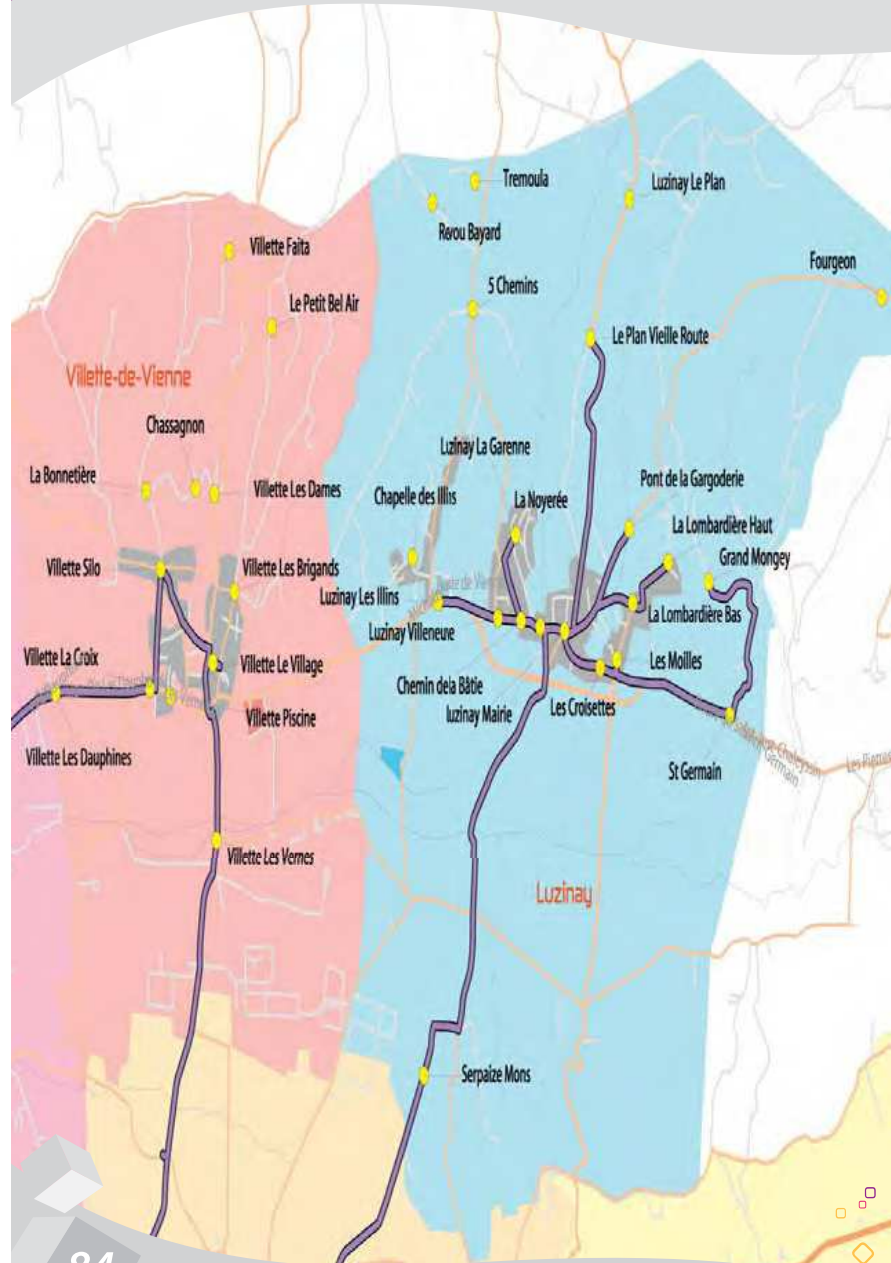

L'va sur demande

Les horaires de prise en charge et d'arrivée dans les communes sont déterminés au moment de la réservation, ils peuvent être différents d'un jour à l'autre en fonction des réservations enregistrées.

N° de ligne	DÉPARTS		ARRIVÉES			
	↳ Luzinay	↳ Villette-de-Vienne	↳ Pont-Evêque Les Mésanges, Pont-Evêque Centre	↳ Grange RN7, La Réclusière, Jean Jaurès	↳ Jeu de Paume, Saint-Maurice, Jardin de Ville	↳ Gare de Vienne
54	8:30	8:40	*	*	*	9:00
54	13:20	13:30	*	*	*	13:50
54	14:20	14:30	*	*	*	14:50

* Arrêts de montée et de descente possibles (à préciser au moment de la réservation)

N° de ligne	DÉPARTS		ARRIVÉES			
	↳ Gare de Vienne	↳ Jardin de Ville, Saint-Maurice, Jeu de Paume	↳ Jean Jaurès, La Réclusière, Grange RN7	↳ Pont-Evêque Les Mésanges, Pont-Evêque Centre	↳ Villette-de-Vienne	↳ Luzinay
54	11:20	*	*	*	11:40	11:50
54	16:45	*	*	*	17:05	17:15
54	17:50	*	*	*	18:10	18:20
54	18:30	*	*	*	18:50	19:00

* Arrêts de montée et de descente possibles (à préciser au moment de la réservation)

■ Uniquement le mercredi, samedi et vacances scolaires

L M M J V S D Jours Fériés L'va sur demande